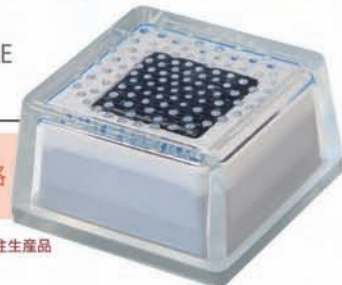

毎日の暮らしを楽しく、快適に。それぞれの空間にあった灯をお選びください。

フラッシュミニ
FM70M

オープン価格

※各色・常時点灯は受注生産品

TAGAWA TILE
TP100M

オープン価格

※各色・常時点灯は受注生産品

カーポートの入口灯に、壁面のアクセントに。
小さいから、いろいろ使える・遊べる・メンテナンスフリー

TAGAWA TILE
200タイプ

ベトロアレドタイプ

オープン価格

TAGAWA TILE
200タイプ

ノンスリップタイプ

オープン価格

防犯にも役立ちます。

※カラーはカタログと異なる場合があります。