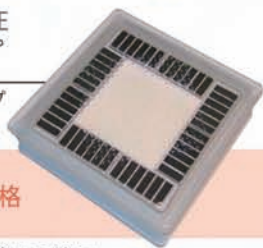

毎日の暮らしを楽しく、快適に。それぞれの空間にあった灯をお選びください。

フラッシュミニ
FM70M

オープン価格

※各色・常時点灯は受注生産品

TAGAWA TILE
TP100M

オープン価格

※各色・常時点灯は受注生産品

カーポートの入口灯に、壁面のアクセントに。
小さいから、いろいろ使える・遊べる・メンテナンスフリー

TAGAWA TILE
200タイプ

ベトロアレドタイプ

オープン価格

TAGAWA TILE
200タイプ

ノンスリップタイプ

オープン価格

防犯にも役立ちます。

※カラーはカタログと異なる場合があります。