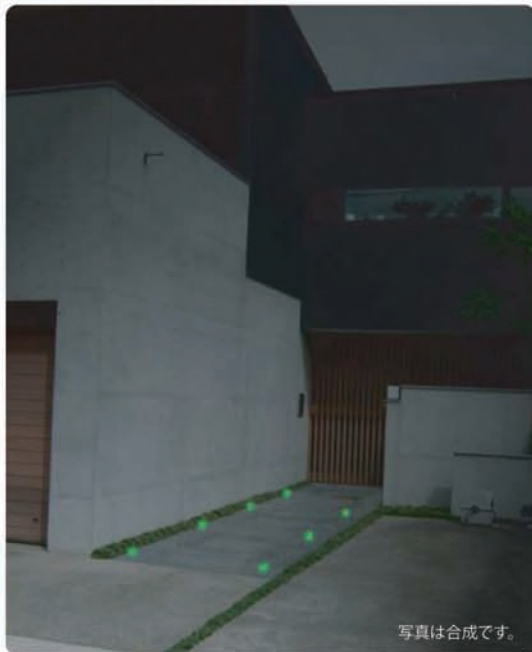

「今日も、光ってるね。」

おかあさん、ほら、灯がついたよ。
暗くなっても太陽の光に守られているみたい。
とってもやさしい灯だよ。

「明るい時は、おひさまの光で
ガラスがキラキラ光るのよ」

S O L A R S Y S T E M

〈ソーラーパワー〉

太陽の光を感知して、暗くなると自動点灯。
日中溜められた電力で、長時間点灯します。また、防犯や災害時にも役立ち
やさしい灯が毎日の生活に安心感を与えてくれます。しかも、電気代は0円。

毎日の暮らしを楽しく、快適に。それぞれの空間にあった灯をお選びください。

フラッシュミニ
FM70M

オープン価格

※各色・常時点灯は受注生産品

TAGAWA TILE
TP100M

オープン価格

※各色・常時点灯は受注生産品

カーポートの入口灯に、壁面のアクセントに。
小さいから、いろいろ使える・遊べる・メンテナンスフリー

TAGAWA TILE
200タイプ

ベトロアレドタイプ

オープン価格

TAGAWA TILE
200タイプ

ノンスリップタイプ

オープン価格

防犯にも役立ちます。

※カラーはカタログと異なる場合があります。