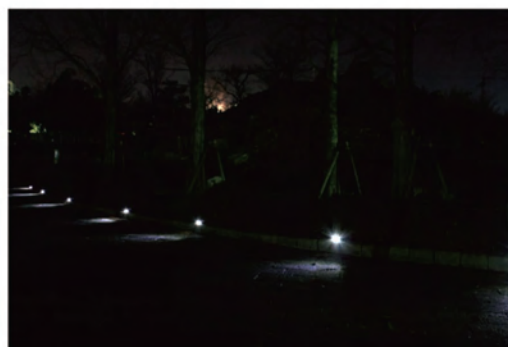

Night Flash

ECOLA mini

太陽電池式小型フットライト エコラ・ミニ

TFL-12

ポリカ製筐体
TFL-12

■ **かんたん設置で、安全確保**

アンカーボルト2本、もしくは接着剤にてかんたんに設置でき、足下の安全を確保できます

■ **超高効率LEDを搭載**

世界最高効率のLEDを使用し、小さな太陽電池で必要照度を確保しました。

■ **非球面レンズを採用し光軸を制御**

2個のLEDの光束が同一面をとおり、色むら、輝度むらを低減しました

設置例

Night Flash ECOLA mini

仕様

仕様項目		内容
品番		TFL-12
外形寸法・重さ		141 X 112 X 32.5 (mm)
施工穴深さ		32mm (付属プレスアンカー使用時)
施工穴径		Φ4.3mm (付属プレスアンカー使用時)
路面突出量		32.5mm
耐水性		JIS C0920 IPX8 準拠 (水深4m、24時間)
設置場所		歩道・縁石・公園等 (車両の通らない場所)
太陽電池	最大出力	460mW
	最適動作電圧	3.3V
二次電源	種類	キャパシター (電気二重層コンデンサー)
	静電容量	約250F
発光体	種類	超高輝度白色LED
	数量	片側2個
	照度	100cm直下：約4Lx、50cm直下：約14Lx
発光動作	方式	常夜点灯
	動作時間	満充電時 夜間 約12時間
使用温度範囲		-20℃～+60℃