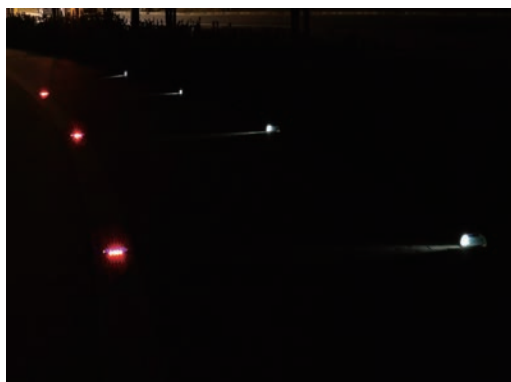

Night Flash

避難誘導灯 Evacuation Light

EL-080B

夜間の避難誘導を補助します。太陽電池式で停電時も安心

■LED 直視方式による高視認性確保

LED ガイドによる光軸規制方式を採用し、高い視認性を実現。

■正しい誘導方向には歩行者に青色を、逆方向には赤色を見せます

青色 LED で避難者を正しい方向へ導きます。

反対方向へ進もうとすると、赤色 LED が注意を促します。

■蓄電部にキャパシターを採用し、長寿命を実現

太陽電池で発電し、キャパシターで蓄電。夜間自動的に点灯し安全確保。

■車両の通行も可能

生活道路などの幅員が狭く、車道と歩道の区別が明確でない場所も設置可能。

10tの荷重に耐えます。

■埋没量 65mmの薄型形状

埋没部の薄型化により、高架路線、橋梁等への設置も可能。

設置例

正しい方向に向かっている時

誤った進行方向に向いたとき