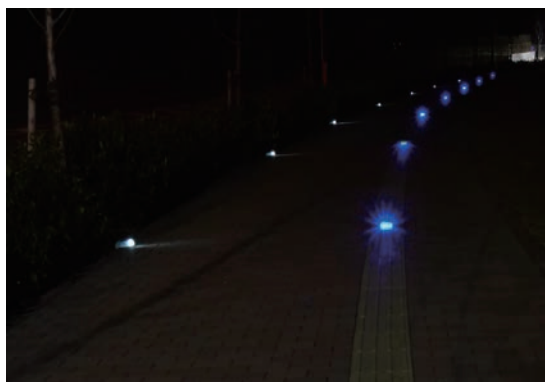

Night Flash

避難誘導灯 Evacuation Light

EL-080B

夜間の避難誘導を補助します。太陽電池式で停電時も安心

■LED 直視方式による高視認性確保

LED ガイドによる光軸規制方式を採用し、高い視認性を実現。

■正しい誘導方向には歩行者に青色を、逆方向には赤色を見せます

青色 LED で避難者を正しい方向へ導きます。

反対方向へ進もうとすると、赤色 LED が注意を促します。

■蓄電部にキャパシターを採用し、長寿命を実現

太陽電池で発電し、キャパシターで蓄電。夜間自動的に点灯し安全確保。

■車両の通行も可能

生活道路などの幅員が狭く、車道と歩道の区別が明確でない場所も設置可能。

10tの荷重に耐えます。

■埋没量 65mmの薄型形状

埋没部の薄型化により、高架路線、橋梁等への設置も可能。

設置例

正しい方向に向かっている時

誤った進行方向に向いたとき